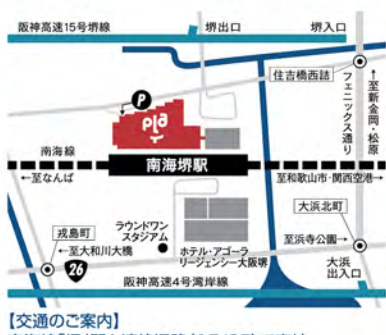

1F ヤマハ堺駅前センター
ヤマハ音楽教室/ヤマハ英語教室/ヤマハ大人の音楽レッスン
Tel.0120-58-3219

Google Pixel 4a 49,680円(税込)

AIカメラで写真がきれい!

自動調整バッテリーで長持ち。

さらにコンパクトなのに大画面。

Google Pixel 4aはソフトバンクだけ!

2F ソフトバンク
携帯電話 Tel.072-226-5858

ノベルティプレゼント
キャンペーン実施中!!

無料保険相談実施で、

もれなく保険会社ノベルティプレゼント!

※要予約/他キャンペーンとの併用不可/新規の方対象

2F 保険見直し本舗
保険代理店 Tel.072-228-6902
募集文書番号 MHM-0220-20210113

スニーカークリーニング
550円(税込)~1,430円(税込)

撥水加工 550円(税込)

「クリーニング+撥水加工」で

汚れにくくキレイなスニーカーをキープ!

3F クツショウテン
クツ・カバン修理、スベアキー
Tel.072-228-1566

■駐輪場のご案内
24時間営業(第1・第2・第3駐輪場、堺駅前駐輪場)

駐輪料金	駐輪料金	駐輪料金	駐輪料金
プラットプラット 第1駐輪場	プラットプラット 第2駐輪場	プラットプラット 第3駐輪場	堺駅前駐輪場
最初の90分無料	最初の90分無料	最初の90分無料	最初の60分無料
4時間まで(無料時間含む) 100円	4時間まで(無料時間含む) 100円	4時間まで(無料時間含む) 100円	4時間まで(無料時間含む) 100円
4時間以降(無料時間含む) 4時間ごとに50円加算	4時間以降(無料時間含む) 4時間ごとに50円加算	4時間以降(無料時間含む) 4時間ごとに50円加算	4時間以降(無料時間含む) 4時間ごとに50円加算

プラットプラットを長時間ご利用のお客様は西側2F無料駐輪場(9:30~23:00)をご利用ください。

【営業時間】
物販店/10:00~21:00 飲食店/11:00~22:00
※一部店舗については、早朝・深夜営業をいたします。

【駐輪場のご案内】
4F/5F/RF
営業時間/6:30~24:00(入庫は23:30迄) **510台**

駐車料金		駐車料金	
1店舗で2,000円以上のお買い上げ	3時間無料	以降30分毎に100円	
1店舗で2,000円未満のお買い上げ	2時間無料	以降30分毎に200円	
一般	1時間400円		