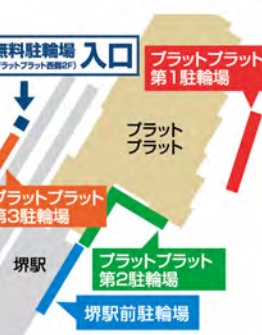

1F ヤマハ堺駅前センター
ヤマハ音楽教室/ヤマハ英語教室/ヤマハ大人の音楽レッスン
Tel.0120-58-3219

Google Pixel 4a 49,680円(税込)

AIカメラで写真がきれい!

自動調整バッテリーで長持ち。

さらにコンパクトなのに大画面。

Google Pixel 4aはソフトバンクだけ!

2F ソフトバンク
携帯電話 Tel.072-226-5858

ノベルティプレゼント
キャンペーン実施中!!

無料保険相談実施で、

もれなく保険会社ノベルティプレゼント!

※要予約/他キャンペーンとの併用不可/新規の方対象

2F 保険見直し本舗
保険代理店 Tel.072-228-6902
募集文書番号 MHM-0220-20210113

スニーカークリーニング
550円(税込)~1,430円(税込)

撥水加工 550円(税込)

「クリーニング+撥水加工」で

汚れにくくキレイなスニーカーをキープ!

3F クツショウテン
クツ・カバン修理、スベアキー
Tel.072-228-1566

■駐輪場のご案内
24時間営業(第1・第2・第3駐輪場、堺駅前駐輪場)

駐輪料金	駐輪料金	駐輪料金	駐輪料金
プラットプラット 第1駐輪場	プラットプラット 第2駐輪場	プラットプラット 第3駐輪場	堺駅前駐輪場
最初の90分無料	最初の90分無料	最初の90分無料	最初の60分無料
4時間まで(無料時間含む) 100円	4時間まで(無料時間含む) 100円	4時間まで(無料時間含む) 100円	4時間まで(無料時間含む) 100円
4時間以降(無料時間含む) 4時間ごとに50円加算	4時間以降(無料時間含む) 4時間ごとに50円加算	4時間以降(無料時間含む) 4時間ごとに50円加算	4時間以降(無料時間含む) 4時間ごとに50円加算

プラットプラットを長時間ご利用のお客様は西側2F無料駐輪場(9:30~23:00)をご利用ください。

【営業時間】
物販店/10:00~21:00 飲食店/11:00~22:00
※一部店舗については、早朝・深夜営業をいたします。

【駐輪場のご案内】
4F/5F/RF
営業時間/6:30~24:00(入庫は23:30迄) **510台**

駐車料金		駐車料金	
1店舗で2,000円以上のお買い上げ	3時間無料	以降30分毎に100円	
1店舗で2,000円未満のお買い上げ	2時間無料	以降30分毎に200円	
一般	1時間400円		