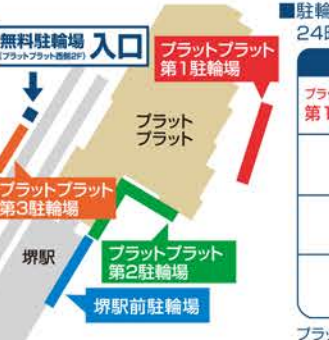

3F KAINO
 美容室・ネイル・アイラッシュ Tel.072-233-7767

店内商品 **30~20%OFF** ※一部除外品あり

1F フラワーガーデン大阪
 生花 Tel.072-228-6053

大変お得なワイシャツ回数券
11枚つづりで1,870円(税込)

1F 小森クリーニング
 クリーニング Tel.072-229-5535

ワイシャツは全品抗ウイルス加工付きクリーニングです。99.9%除菌し続けます!

■駐輪場のご案内
 24時間営業(第1・第2・第3駐輪場、堺駅前駐輪場)

駐輪料金			
プラットプラット 第1駐輪場	プラットプラット 第2駐輪場	プラットプラット 第3駐輪場	堺駅前駐輪場
最初の90分無料	最初の90分無料	最初の90分無料	最初の60分無料
4時間まで(無料時間含む) 100円			
4時間以降(無料時間含む) 4時間ごとに50円加算			

プラットプラットを長時間ご利用のお客様は西側2F無料駐輪場(9:30~23:00)をご利用ください。
 ※1月1日(金・祝)はご利用いただけません。